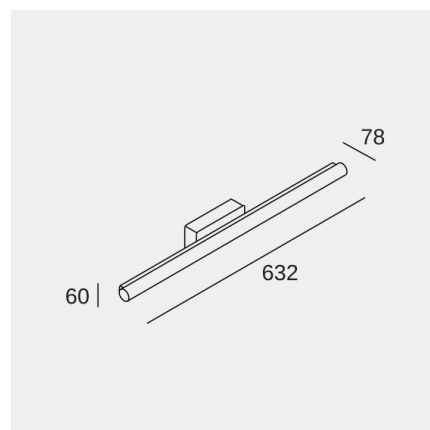

Toilet Slim 632mm

Carlos Santolaria & Manel Llusçà

Baño IP44 Toilet Slim 632mm LED 25 Blanco cálido - 3000K ON-OFF Cromo 1777lm

Características técnicas

Potencia total luminaria: 25W

Lúmenes reales: 1777

Lm / W reales: 71

UGR Transversal: 22.3

UGR Longitudinal: 26.1

Portalámparas	Cantidad	Potencia fuente de luz (W)
LED	1	22W

La imagen puede no coincidir con la referencia, LedsC4 se reserva el derecho de modificación de alguno de los componentes que componen el producto. Los datos relativos al flujo, la potencia y la temperatura de color pueden estar sujetos a cambios del fabricante.

Toilet Slim 632mm

Carlos Santolaria & Manel Llusçà

Baño IP44 Toilet Slim 632mm LED 25 Blanco cálido - 3000K ON-OFF Cromo 1777lm

Logística

x 4

Peso neto (Kg): 1.1

Peso embalado (Kg): 1.56

Embalaje: 700mm x 125mm x 125mm