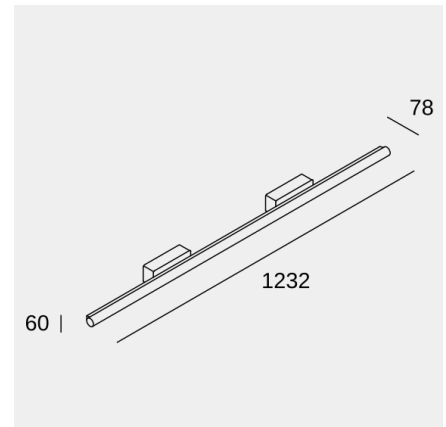

Toilet Slim 1232mm

Carlos Santolaria & Manel Llusçà

Baño IP44 Toilet Slim 1232mm LED 43.6 Blanco cálido - 3000K ON-OFF Cromo 3472lm

Características técnicas

Potencia total luminaria: 43.6W
Lúmenes reales: 3472
Lm / W reales: 80
Temperatura de color correlacionada (CCT): Blanco cálido - 3000K
Material de la estructura: Aluminio
Acabado estructura: Cromo
Material del difusor: Policarbonato
Acabado difusor: Opal
Voltaje / Frecuencia: 100-240V/50-60Hz
Protocolo de regulación: ON-OFF
Power Factor: 0.90
Vida útil: 50,000h L80B20
Garantía: 5 años

Características luminotécnicas

CRI: 90
MacAdam steps: 3
Riesgo fotobiológico: RGO
UGR Transversal: 22.5
UGR Longitudinal: 26.1

Portalámparas	Cantidad	Potencia fuente de luz (W)
LED	1	37.6W

La imagen puede no coincidir con la referencia, LedsC4 se reserva el derecho de modificación de alguno de los componentes que componen el producto. Los datos relativos al flujo, la potencia y la temperatura de color pueden estar sujetos a cambios del fabricante.

Toilet Slim 1232mm

Carlos Santolaria & Manel Llusçà

Baño IP44 Toilet Slim 1232mm LED 43.6 Blanco cálido - 3000K ON-OFF Cromo 3472lm

Logística

x 4

Peso neto (Kg): 2.19

Peso embalado (Kg): 3.2

Embalaje: 1300mm x 125mm x 120mm