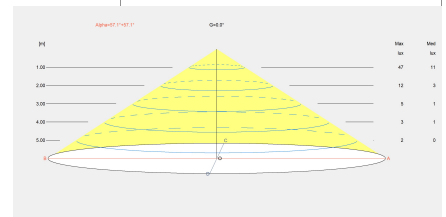

Reflex Round

Baño Espejo IP44 Reflex Round LED 6W 3000K 139lm. Aumento del espejo x5

Características técnicas

- Potencia total luminaria: 7.4W
- Lúmenes reales: 139
- Lm / W reales: 19
- Temperatura de color correlacionada (CCT): Blanco cálido - 3000K
- Ángulo Ópticas / Reflector: HORIZONTAL 114°
- UGR: <=19
- Material de la estructura: Acero, Espejo
- Acabado estructura: Cromo
- Material del difusor: Acrílico
- Acabado difusor: Blanco
- Marca Driver: HEP
- Voltaje / Frecuencia: 100-240V/50-60Hz
- Protocolo de regulación: ON-OFF
- Power Factor: 0.90
- Vida útil: 50,000h L80B20
- Garantía: 5 años

Características luminotécnicas

- CRI: 80
- MacAdam steps: 3
- Riesgo fotobiológico: RG0
- UGR Transversal: 16.5
- UGR Longitudinal: 16.5

Portalámparas	Cantidad	Potencia fuente de luz (W)
LED	1	6W

La imagen puede no coincidir con la referencia, LedsC4 se reserva el derecho de modificación de alguno de los componentes que componen el producto. Los datos relativos al flujo, la potencia y la temperatura de color pueden estar sujetos a cambios del fabricante.

Reflex Round

Baño Espejo IP44 Reflex Round LED 6W 3000K 139lm. Aumento del espejo x5

Logística

x 4

Peso neto (Kg): 1.32

Peso embalado (Kg): 2.23

Embalaje: 285mm x 375mm x 275mm

Aplicación de la luminaria