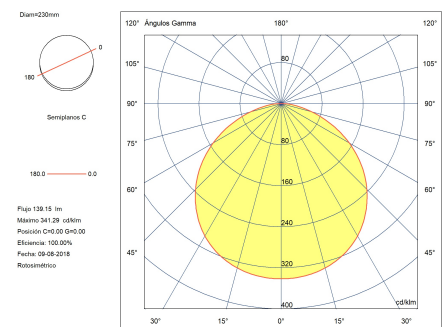

Reflex Round

Baño Espejo IP44 Reflex Round LED 6W 3000K 139lm. Aumento del espejo x5

Características técnicas

- Potencia total luminaria: 7.4W
- Lúmenes reales: 139
- Lm / W reales: 19
- Temperatura de color correlacionada (CCT): Blanco cálido - 3000K
- Ángulo Ópticas / Reflector: HORIZONTAL 114°
- UGR: <=19
- Material de la estructura: Acero, Espejo
- Acabado estructura: Cromo
- Material del difusor: Acrílico
- Acabado difusor: Blanco
- Marca Driver: HEP
- Voltaje / Frecuencia: 100-240V/50-60Hz
- Protocolo de regulación: ON-OFF
- Power Factor: 0.90
- Vida útil: 50,000h L80B20
- Garantía: 5 años

Características luminotécnicas

- CRI: 80
- MacAdam steps: 3
- Riesgo fotobiológico: RG0
- UGR Transversal: 16.5
- UGR Longitudinal: 16.5

Portalámparas	Cantidad	Potencia fuente de luz (W)
LED	1	6W

La imagen puede no coincidir con la referencia, LedsC4 se reserva el derecho de modificación de alguno de los componentes que componen el producto. Los datos relativos al flujo, la potencia y la temperatura de color pueden estar sujetos a cambios del fabricante.

Reflex Round

Baño Espejo IP44 Reflex Round LED 6W 3000K 139lm. Aumento del espejo x5

Logística

x 4

Peso neto (Kg): 1.32

Peso embalado (Kg): 2.23

Embalaje: 285mm x 375mm x 275mm

Aplicación de la luminaria