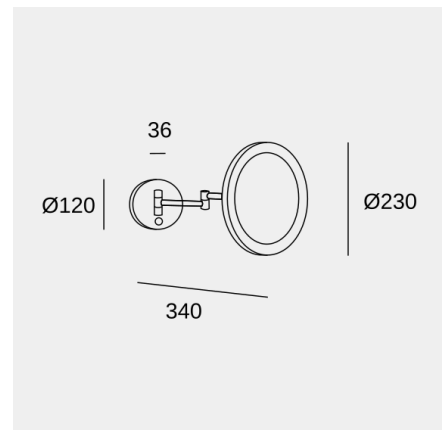

Reflex Round

Baño Espejo IP44 Reflex Round LED 6W 3000K 139lm. Aumento del espejo x5

Características técnicas

- Potencia total luminaria: 7.4W
- Lúmenes reales: 139
- Lm / W reales: 19
- Temperatura de color correlacionada (CCT): Blanco cálido - 3000K
- Ángulo Ópticas / Reflector: HORIZONTAL 114°
- UGR: <=19
- Material de la estructura: Acero, Espejo
- Acabado estructura: Cromo
- Material del difusor: Acrílico
- Acabado difusor: Blanco
- Marca Driver: HEP
- Voltaje / Frecuencia: 100-240V/50-60Hz
- Protocolo de regulación: ON-OFF
- Power Factor: 0.90
- Vida útil: 50,000h L80B20
- Garantía: 5 años

Características luminotécnicas

- CRI: 80
- MacAdam steps: 3
- Riesgo fotobiológico: RG0
- UGR Transversal: 16.5
- UGR Longitudinal: 16.5

Portalámparas	Cantidad	Potencia fuente de luz (W)
LED	1	6W

La imagen puede no coincidir con la referencia, LedsC4 se reserva el derecho de modificación de alguno de los componentes que componen el producto. Los datos relativos al flujo, la potencia y la temperatura de color pueden estar sujetos a cambios del fabricante.

Reflex Round

Baño Espejo IP44 Reflex Round LED 6W 3000K 139lm. Aumento del espejo x5

Logística

x 4

Peso neto (Kg): 1.32

Peso embalado (Kg): 2.23

Embalaje: 285mm x 375mm x 275mm

Aplicación de la luminaria