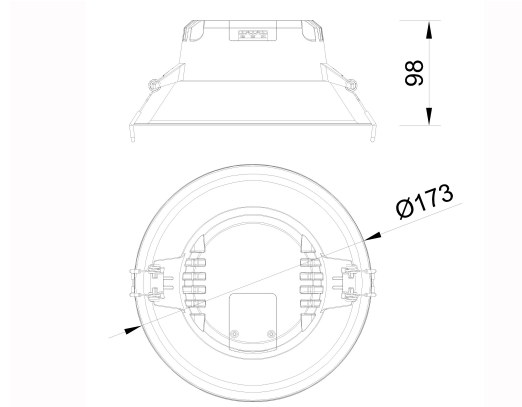

Colección: MEDANO

Familia: MEDANO

Referencia: 6399

Fecha: 29/05/2018

DATOS PRINCIPALES		TAMAÑOS	
Categoría:	TEK	Altura (h):	9.8 cm
Tipología:	Empotrables / Downlights	Diámetro (ø):	17.3 cm
Descripción:	Empotrable LED	Anchura (l):	
Acabado:	Blanco	Profundidad (w):	
Material:	SPCC-PBT / PC		
EAN:	8435153263996		

LOGÍSTICA						
Nº bultos por artículo:	1	Master carton ctd:	12 uds.		INDIV.	MASTER
	Caja 1	Master carton CBM:	0,077 m ³	Peso bruto:	0,60 kg	7,19 kg
CBM caja ind:	0,006 m ³	Master carton:	40.5 * 43.5 * 43.5 cm	Peso neto:	0,34 kg	4,10 kg
Caja alto (h):	12.6 cm	Caja interior ctd:				
Caja ancho (l):	20.9 cm					
Caja profundo (w):	20.9 cm					

INSTALACIÓN						
Clase protección:	II	Garantía:	5 años	Cargador:		
Input:	220-240V~50/60Hz	Etiqueta energética:		Bluetooth:	NO	
Ángulo luz:	100°	Protección agua:	IP20	Altavoz:		
Tamaño corte techo:	150 mm	CRI:	>= 80			