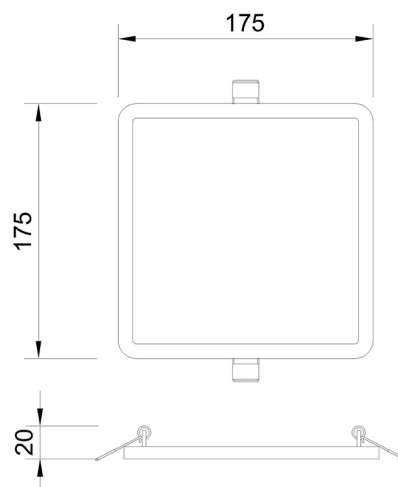

Colección: SAONA

Familia: SAONA

Referencia: C0196

Fecha: 29/05/2018

DATOS PRINCIPALES		TAMAÑOS	
Categoría:	TEK	Altura (h):	2 cm
Tipología:	Empotrables / Downlights	Diámetro (ø):	
Descripción:	Empotrable LED	Anchura (l):	17.5 cm
Acabado:	Blanco Mate	Profundidad (w):	17.5 cm
Material:	Aluminio / Acrílico		
EAN:	8435153901966		

LOGÍSTICA

Nº bultos por artículo:	1	Master carton ctd:	20 uds.	INDIV.	MASTER	
	Caja 1	Master carton CBM:	0,047 m ³	Peso bruto:	0,62 kg	13,00 kg
CBM caja ind:	0,002 m ³	Master carton:	46.5 * 21 * 48.5 cm	Peso neto:	0,53 kg	10,60 kg
Caja alto (h):	4 cm	Caja interior ctd:	5 uds.			
Caja ancho (l):	21 cm					
Caja profundo (w):	18 cm					