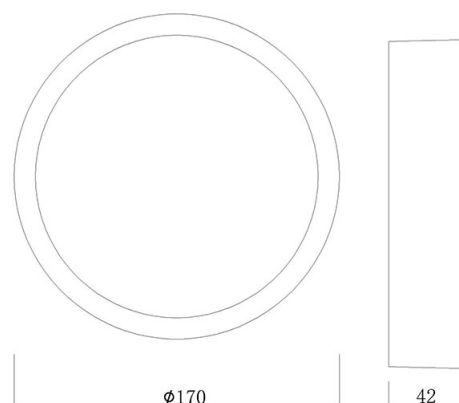

Colección: SAONA SUPERFICIE

Familia: SAONA SUPERFICIE

Referencia: 6622

Fecha: 19/12/2018

DATOS PRINCIPALES		TAMAÑOS	
Categoría:	TEK	Altura (h):	4.2 cm
Tipología:	Plafones de techo	Diámetro (ø):	17 cm
Descripción:	Plafon LED Redondo	Anchura (l):	
Acabado:	Blanco Mate	Profundidad (w):	
Material:	Acrílico / Blanco		
EAN:	8435153266225		

LOGÍSTICA						
Nº bultos por artículo:	1	Master carton ctd:	20 uds.		INDIV.	MASTER
	Caja 1	Master carton CBM:	0,050 m ³	Peso bruto:	0,70 kg	14,00 kg
CBM caja ind:	0,002 m ³	Master carton:	56.5 * 21 * 42.5 cm	Peso neto:	0,65 kg	13,00 kg
Caja alto (h):	5 cm	Caja interior ctd:	5 uds.			
Caja ancho (l):	18 cm					
Caja profundo (w):	18 cm					