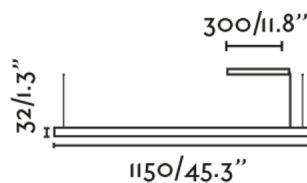

Características generales

Fijación	Techo
Clase	II
IP	20
Voltaje	220V-240V
Hercios	50Hz
Metros de cable	2000mm
Tensor incluido	Si
Potencia	30W

Material

Cuerpo/Estructura	Aluminio
Difusor	PC

Acabados

Cuerpo/Estructura	Negro Mate
Difusor	Opal