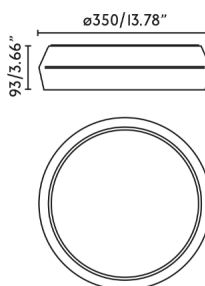

Características generales

Fijación	Techo, Pared
Clase	II
IP	20
Voltaje	220V-240V
Hercios	50/60Hz
Potencia	24W

Material

Cuerpo/Estructura	Aluminio
Difusor	PMMA

Acabados

Cuerpo/Estructura	Blanco
Difusor	Blanco Opal