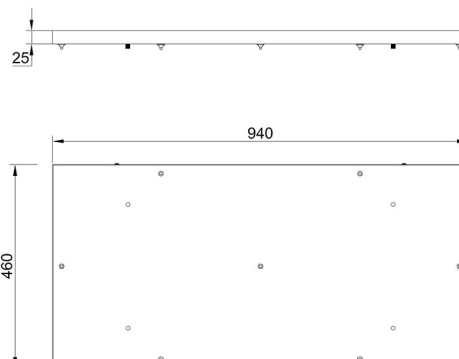

Colección: ELSA

Familia: ELSA

Referencia: 8273

Fecha: 15/11/2022

DATOS PRINCIPALES		TAMAÑOS	
Categoría:	Interior Decorativo	Altura (h):	3 cm
Tipología:	Lámparas de techo	Diámetro (ø):	
Descripción:	Floron de techo 7L	Anchura (l):	96 cm
Acabado:	Cromo	Profundidad (w):	46 cm
Material:	Metal		
EAN:	8435153282737		

APLICACIONES			
Dimable:	NO	Tipo interruptor:	
Dimer Incluido:	Valor no existente, consulte las opciones válidas.	Altura ajustable:	NO

LED	DRIVER

LOGÍSTICA

Nº bultos por artículo:	1	INDIV.
	Caja 1	Peso bruto: 6,24 kg
CBM caja ind:	0,040 m ³	Peso neto: 5,29 kg
Caja alto (h):	53 cm	
Caja ancho (l):	107 cm	
Caja profundo (w):	7 cm	