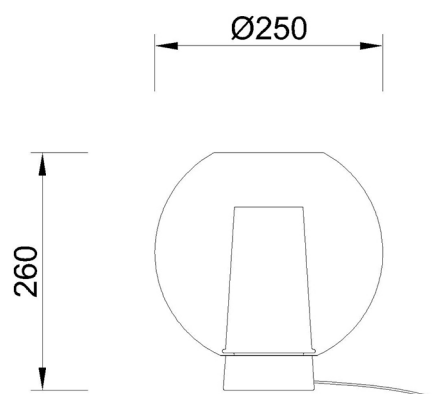

Colección: NORA
Familia: NORA ORO/BLANCO

Referencia: 8404
Fecha: 15/03/2023

DATOS PRINCIPALES		TAMAÑOS	
Categoría:	Interior Decorativo	Altura (h):	26 cm
Tipología:	Sobremesa / Flexos	Diámetro (ø):	25 cm
Descripción:	Sobremesa	Anchura (l):	
Acabado:	Blanco	Profundidad (w):	
Material:	Cristal / Transparente		
EAN:	8435153284045		
Color/Longitud cable:	Oro/1.5m		

APLICACIONES			
Dimable:	NO	Tipo interruptor:	
Dimer Incluido:	Valor no existente, consulte las opciones válidas.	Altura ajustable:	NO

PORTALÁMPARAS	
Bombilla:	1 * max. 20 W E27
Bombilla incluida:	NO

LOGÍSTICA

Nº bultos por artículo:			INDIV.
	Caja 1	Peso bruto:	kg
CBM caja ind:	0,000 m ³	Peso neto:	kg
Caja alto (h):	cm		
Caja ancho (l):	cm		
Caja profundo (w):	cm		

INSTALACIÓN

Clase protección:	II	Garantía:	3 años	Cargador:	
Input:	100-240V~ 50/60Hz	Etiqueta energética:		Bluetooth:	NO
		Protección agua:	IP20	Altavoz:	
		CRI:	>=		