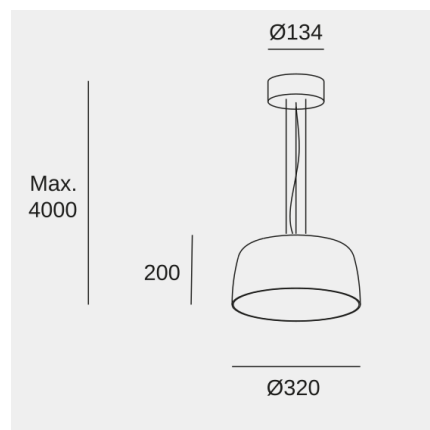

## Características técnicas

Potencia total luminaria: 19W

Lúmenes reales: 1255 (3000K)

Lm / W reales: 66

Temperatura de color correlacionada (CCT): SW  
2700-3000-4000K

Ángulo Ópticas / Reflector: HORIZONTAL 102°

## Características luminotécnicas

CRI: 90

MacAdam steps: 3

Riesgo fotobiológico: RGO

Portalámparas	Cantidad	Potencia fuente de luz (W)
LED	1	17.2W

La imagen puede no coincidir con la referencia, LedsC4 se reserva el derecho de modificación de alguno de los componentes que componen el producto. Los datos relativos al flujo, la potencia y la temperatura de color pueden estar sujetos a cambios del fabricante.

## Levels 1 Body Ø320mm

Nahtrang Design

Colgante Levels 1 Body Ø320mm LED 19 SW 2700-3000-4000K PHASE CUT Negro 1255lm

### Logística

x 1

Peso neto (Kg): 2.14

Peso embalado (Kg): 3.46

Embalaje: 520mm x 530mm x 290mm

La imagen puede no coincidir con la referencia, LedsC4 se reserva el derecho de modificación de alguno de los componentes que componen el producto. Los datos relativos al flujo, la potencia y la temperatura de color pueden estar sujetos a cambios del fabricante.