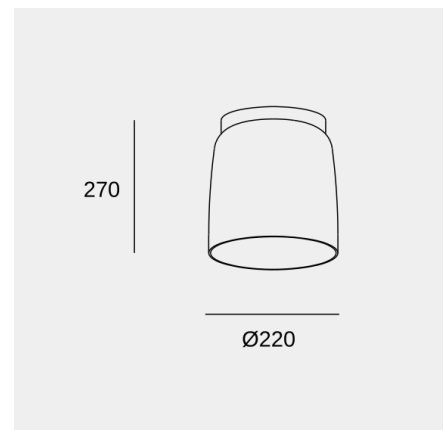

## Características técnicas

Potencia total luminaria: 28W

Lúmenes reales: 1850 (3000K)

Lm / W reales: 66

Temperatura de color correlacionada (CCT): SW  
2700-3000-4000K

Ángulo Ópticas / Reflector: HORIZONTAL 101°

## Características luminotécnicas

CRI: 90

MacAdam steps: 3

Riesgo fotobiológico: RGO

Portalámparas	Cantidad	Potencia fuente de luz (W)
LED	1	24.4W

La imagen puede no coincidir con la referencia, LedsC4 se reserva el derecho de modificación de alguno de los componentes que componen el producto. Los datos relativos al flujo, la potencia y la temperatura de color pueden estar sujetos a cambios del fabricante.

## Levels 1 Body Ø220mm

Nahtrang Design

Plafón Levels 1 Body Ø220mm LED 28 SW 2700-3000-4000K PHASE CUT Negro 1850lm

### Logística

x 1

Peso neto (Kg): 2.3

Peso embalado (Kg): 3.06

Embalaje: 325mm x 330mm x 455mm

La imagen puede no coincidir con la referencia, LedsC4 se reserva el derecho de modificación de alguno de los componentes que componen el producto. Los datos relativos al flujo, la potencia y la temperatura de color pueden estar sujetos a cambios del fabricante.