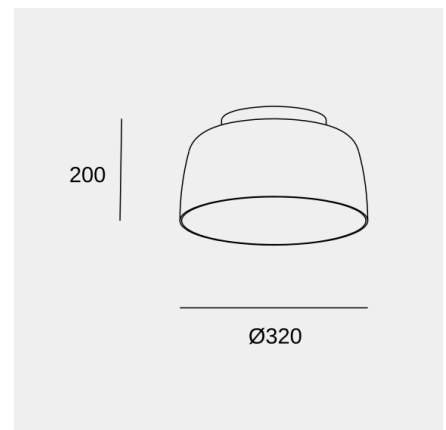

Levels 1 Body Ø320mm

Nahtrang Design

Plafón Levels 1 Body Ø320mm LED 28 SW 2700-3000-4000K PHASE CUT Negro 1850lm

Características técnicas

Potencia total luminaria: 28W

Lúmenes reales: 1850 (3000K)

Lm / W reales: 66

Temperatura de color correlacionada (CCT): SW
2700-3000-4000K

Ángulo Ópticas / Reflector: HORIZONTAL 101°

Material de la estructura: Acero

Acabado estructura: Negro

Material del difusor: Cristal

Acabado difusor: Ámbar

Marca Driver: HEP

Voltaje / Frecuencia: 220-240V/50-60Hz

Protocolo de regulación: PHASE CUT

Power Factor: NULL

Vida útil: 50,000h L80B20

Garantía: 5 años

Luminaria fácilmente reciclable

Características luminotécnicas

CRI: 90

MacAdam steps: 3

Riesgo fotobiológico: RGO

Portalámparas	Cantidad	Potencia fuente de luz (W)
LED	1	24.4W

La imagen puede no coincidir con la referencia, LedsC4 se reserva el derecho de modificación de alguno de los componentes que componen el producto. Los datos relativos al flujo, la potencia y la temperatura de color pueden estar sujetos a cambios del fabricante.