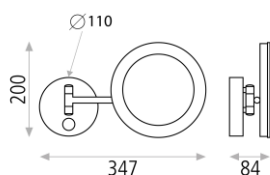

Boan

A325211ES

LED 1x3W 4000K 315lm

IMÁGENES / IMAGES / IMAGES

TIPO	TYPE	TYPE
Espejo	Mirror	Miroir
ACABADO	FINISH	FINITION
Cromo	Chrome	Chrome
MATERIAL	MATERIAL	MATIÈRE
Acero/PMMA/Vidrio	Steel/PMMA/Glass	Acier/PMMA/Verre
DETALLES	DETAILS	DÉTAILS

DETALLES / DETAILS / DÉTAILS

Emisión de luz 1 / CDL polar

Emisión de luz 1 / Diagrama conico

MEDIDAS / MEASURES

	Length (mm)	Width (mm)	Height (mm)	KG	Gross (Kg)	Net (Kg)
	395	260	750	Weight 1	1,43	0,77
	0	0	0	Weight 2	0,00	0,00