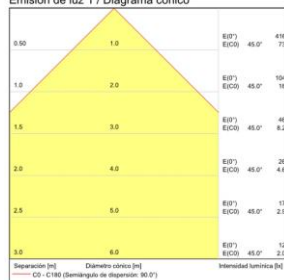

DETALLES / DETAILS / DÉTAILS

Emisión de luz 1 / CDL polar

Emisión de luz 1 / Diagrama conico

MEDIDAS / MEASURES

	Length (mm)	Width (mm)	Height (mm)	KG	Gross (Kg)	Net (Kg)
	395	260	750	Weight 1	1,43	0,77
	0	0	0	Weight 2	0,00	0,00