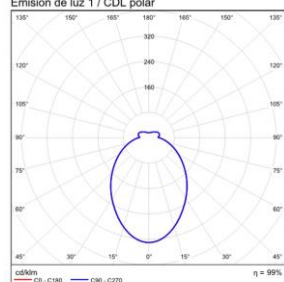

Boan

A325211ES

LED 1x3W 4000K 315lm

IMÁGENES / IMAGES / IMAGES

TIPO	TYPE	TYPE
Espejo	Mirror	Miroir
ACABADO	FINISH	FINITION
Cromo	Chrome	Chrome
MATERIAL	MATERIAL	MATIÈRE
Acero/PMMA/Vidrio	Steel/PMMA/Glass	Acier/PMMA/Verre
DETALLES	DETAILS	DÉTAILS

DETALLES / DETAILS / DÉTAILS

Emisión de luz 1 / CDL polar

Emisión de luz 1 / Diagrama conico

MEDIDAS / MEASURES

	Length (mm)	Width (mm)	Height (mm)	KG	Gross (Kg)	Net (Kg)
	395	260	750	Weight 1	1,43	0,77
	0	0	0	Weight 2	0,00	0,00