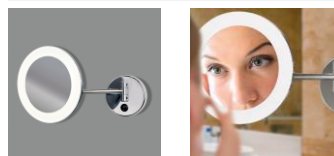

Boan

A325211ES

LED 1x3W 4000K 315lm

IMÁGENES / IMAGES / IMAGES

TIPO	TYPE	TYPE
Espejo	Mirror	Miroir
ACABADO	FINISH	FINITION
Cromo	Chrome	Chrome
MATERIAL	MATERIAL	MATIÈRE
Acero/PMMA/Vidrio	Steel/PMMA/Glass	Acier/PMMA/Verre
DETALLES	DETAILS	DÉTAILS