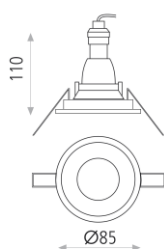

Nork

P36771B

LED GU10 1x8W

IMÁGENES / IMAGES / IMAGES

Cutting hole Ø 75 mm
 Agujero corte

TIPO	TYPE	TYPE
Empotrable	Recessed	Encastré
ACABADO	FINISH	FINITION
Blanco	White	Blanc
MATERIAL	MATERIAL	MATIÈRE
minio/Hierro/Polycarbor	minium/Iron/Polycarbor	minium/Fer/ Polycarbor
DETALLES	DETAILS	DÉTAILS

MEDIDAS / MEASURES

	Length (mm)	Width (mm)	Height (mm)		Gross (Kg)	Net (Kg)
Box 1	110	100	80	Weight 1	0,23	0,20
Box 2	0	0	0	Weight 2	0,00	0,00