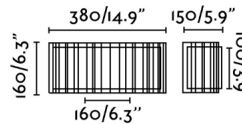

Ilumina tu hogar con esta lámpara aplique de diseño moderno fabricada en acero y pantalla textil. Diseñada por: Estudi Ribaudí

Características generales

Fijación	Pared
Clase	I
IP	20
Voltaje	100V-240V
Hercios	50/60Hz
Potencia	15W