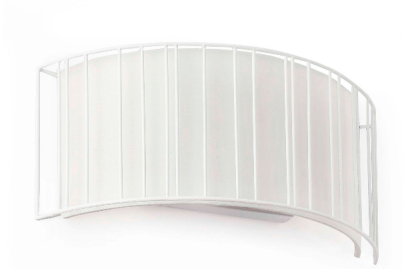

Ilumina tu hogar con esta lámpara aplique de diseño moderno fabricada en acero y pantalla textil. Diseñada por: Estudi Ribaudí

Características generales

Fijación	Pared
Clase	I
IP	20
Voltaje	100V-240V
Hercios	50/60Hz
Potencia	15W

Material

Cuerpo/Estructura	Acero
Pantalla	Textil

Acabados

Cuerpo/Estructura	Blanco Mate
Pantalla	Beige

Características lumínicas

Fuente de luz incluida	No
Orientación de la luz	Ambiental
Portalámparas incluido	Si