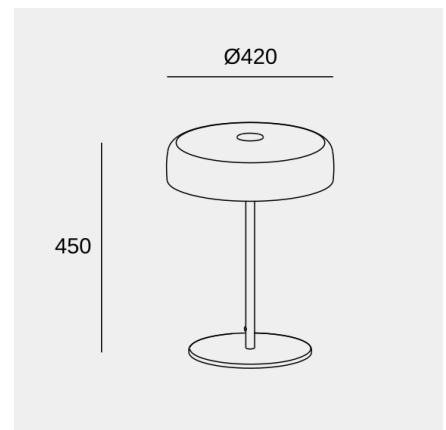

Levels 1 Body Ø420mm

Nahtrang Design

Sobremesa Levels 1 Body Ø420mm LED 14.7 SW 2700-3000-4000K 3 STEPS DIMMING Negro 971lm

Características técnicas

Potencia total luminaria: 14.7W

Lúmenes reales: 971 (3000K)

Lm / W reales: 66

Temperatura de color correlacionada (CCT): SW
2700-3000-4000K

Ángulo Ópticas / Reflector: HORIZONTAL 102°

Material de la estructura: Acero

Acabado estructura: Negro

Material del difusor: Cristal

Acabado difusor: Fumé

Marca Driver: MEAN WELL

Voltaje / Frecuencia: 100-240V/50-60Hz

Protocolo de regulación: 3 STEPS DIMMING

Power Factor: NULL

Vida útil: 50,000h L80B20

Garantía: 5 años

Luminaria fácilmente reciclable

Características luminotécnicas

CRI: 90

MacAdam steps: 3

Riesgo fotobiológico: RGO

Portalámparas	Cantidad	Potencia fuente de luz (W)
LED	1	11.8W

La imagen puede no coincidir con la referencia, LedsC4 se reserva el derecho de modificación de alguno de los componentes que componen el producto. Los datos relativos al flujo, la potencia y la temperatura de color pueden estar sujetos a cambios del fabricante.