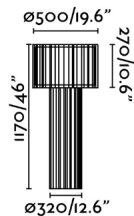

### Características generales

Fijación	Suelo
Clase	II
IP	20
Voltaje	100V-240V
Hercios	50/60Hz
Metros de cable	2800mm
Tipo de interruptor	Pulsador
Potencia	15W