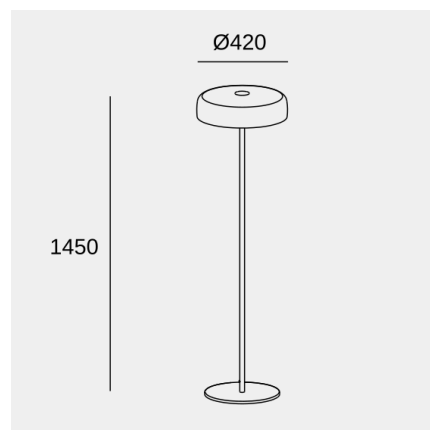

Levels 1 Body Ø420mm

Nahtrang Design

Pie de salón Levels 1 Body Ø420mm LED 17 SW 2700-3000-4000K PUSH Negro 681lm

Características técnicas

Potencia total luminaria: 17W

Lúmenes reales: 681 (3000K)

Lm / W reales: 40

Temperatura de color correlacionada (CCT): SW
2700-3000-4000K

Ángulo Ópticas / Reflector: HORIZONTAL 102°

Material de la estructura: Acero

Acabado estructura: Negro

Material del difusor: Cristal

Acabado difusor: Fumé

Marca Driver: HEP

Voltaje / Frecuencia: 220-240V/50-60Hz

Protocolo de regulación: PUSH

Power Factor: NULL

Vida útil: 50,000h L80B20

Garantía: 5 años

Luminaria fácilmente reciclable

Características luminotécnicas

CRI: 90

MacAdam steps: 3

Riesgo fotobiológico: RGO

Portalámparas	Cantidad	Potencia fuente de luz (W)
LED	1	14,6W

La imagen puede no coincidir con la referencia, LedsC4 se reserva el derecho de modificación de alguno de los componentes que componen el producto. Los datos relativos al flujo, la potencia y la temperatura de color pueden estar sujetos a cambios del fabricante.