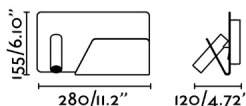

Características generales

Fijación	Pared
Clase	I
IP	20
Voltaje	100V-240V
Hercios	50/60Hz
Tipo de interruptor	On/Off
Orientación vertical arriba	↻ 90
Orientación horizontal	↻ 350
Potencia	3W

Material

Cuerpo/Estructura	Aluminio+Acero
-------------------	----------------

Acabados

Cuerpo/Estructura	Gris+-
-------------------	--------

Características lumínicas

Fuente de luz incluida	Si
Temperatura	3000K
MacAdam Steps	>5 SDCM
LM	140lm
CRI	>80
Grados de apertura de la luz	30°
Orientación de la luz	Acento
Clasificación energética	F