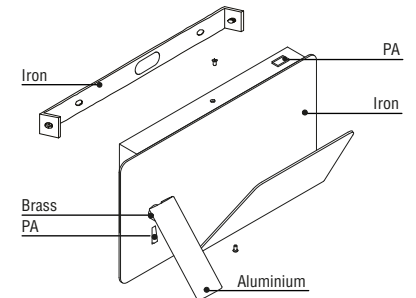

Together we take care of the planet