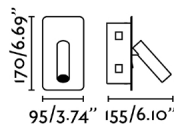

Características generales

Fijación	Pared
Clase	I
IP	20
Voltaje	100V-240V
Hercios	50/60Hz
Tipo de interruptor	On/Off
Orientación vertical arriba	↻ 90
Orientación horizontal	↻ 350
Potencia	3W
Medida de corte	80x155mm

Material

Cuerpo/Estructura	Aluminio+Acero
-------------------	----------------

Acabados

Cuerpo/Estructura	Oro Satinado+-
-------------------	----------------

Características lumínicas

Fuente de luz incluida	Si
Temperatura	3000K
	
MacAdam Steps	>5 SDCM
LM	140lm
CRI	>80
Grados de apertura de la luz	30°
Orientación de la luz	Acento
Clasificación energética	F