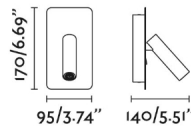

Características generales

Fijación	Pared
Clase	I
IP	20
Voltaje	100V-240V
Hercios	50/60Hz
Tipo de interruptor	On/Off
Orientación vertical arriba	↻ 90
Orientación horizontal	↻ 350
Potencia	3W

Material

Cuerpo/Estructura	Acero
-------------------	-------