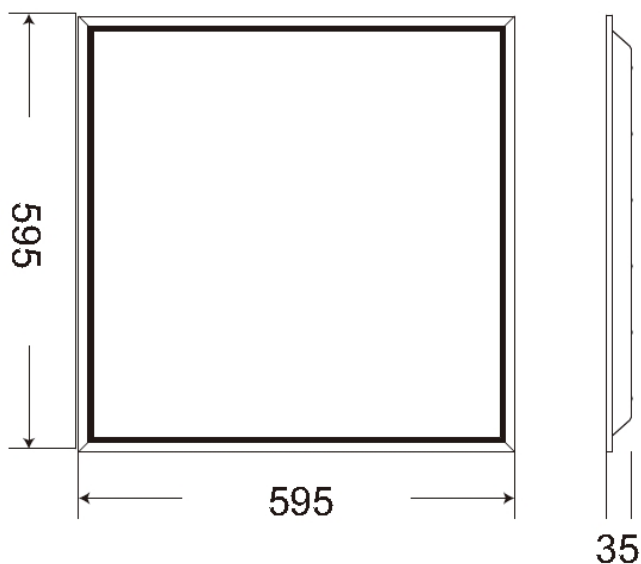

PANEL BACKLIT BASIC

Los paneles empotrables LED BACKLIT BASIC son una excelente opción cuando se requiere alta eficiencia energética.

Por su diseño, son una buena alternativa para alumbrar industrias, oficinas y comercios.

DATOS TÉCNICOS

Alimentación	220-240Vac 50-60Hz	Power Factor	0.9
Potencia	36W	Vida útil	20.000h - L70B50
Lúmenes	3250Lm	Ángulo luz	120°
Ra	>80	IP	20
Temperatura Color	3000K-4000K-6000K	Rango temperatura	-10 a 40°C
Montaje	Empotrado	Flicker	Free
Color	Blanco	Medida	595x595x35mm

PANEL BACKLIT BASIC

Medidas	W	Lm	K	°	Ra	Ref.
595x595mm	36	3250	3000	120°	>80	999129
595x595mm	36	3250	4000	120°	>80	999136
595x595mm	36	3250	6000	120°	>80	999143

ACCESORIOS

Cable de suspensión | Acero | 4uds. – **Ref.** 991635