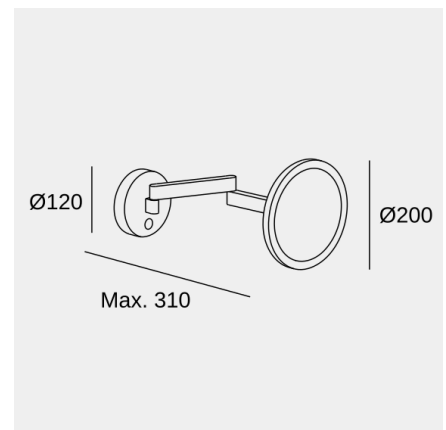

Vanity

Nahtrang Design

Baño Aplique Baño Espejo IP44 Vanity LED 9W 3000K 256lm. Aumento del espejo x3

Características técnicas

Potencia total luminaria: 10.5W

Lúmenes reales: 256

Lm / W reales: 24

Temperatura de color correlacionada (CCT): Blanco cálido - 3000K

Ángulo Ópticas / Reflector: HORIZONTAL 145°

UGR: <=22

Material de la estructura: Aluminio

Acabado estructura: Negro

Material del difusor: Plástico

Acabado difusor: Arenado

Marca Driver: HEP

Voltaje / Frecuencia: 100-240V/50-60Hz

CRI: 90

MacAdam steps: 3

Riesgo fotobiológico: RG0

UGR Transversal: 21.9

UGR Longitudinal: 21.9

Portalámparas	Cantidad	Potencia fuente de luz (W)
LED	1	9W

La imagen puede no coincidir con la referencia, LedsC4 se reserva el derecho de modificación de alguno de los componentes que componen el producto. Los datos relativos al flujo, la potencia y la temperatura de color pueden estar sujetos a cambios del fabricante.

Vanity

Nahtrang Design

Baño Aplique Baño Espejo IP44 Vanity LED 9W 3000K 256lm. Aumento del espejo x3

Logística

x 4

Peso neto (Kg): 1.19

Peso embalado (Kg): 1.95

Embalaje: 375mm x 268mm x 190mm