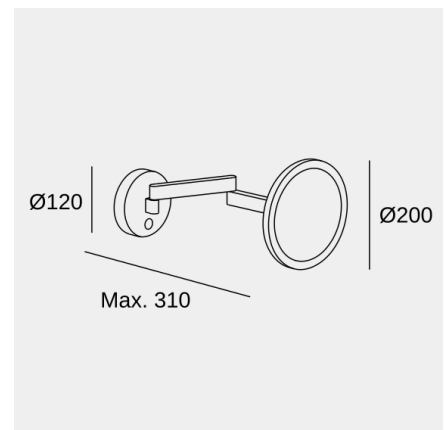

Vanity

Nahtrang Design

Baño Aplique Baño Espejo IP44 Vanity LED 9W 3000K 256lm. Aumento del espejo x3

Características técnicas

Potencia total luminaria: 10.5W

Lúmenes reales: 256

Lm / W reales: 24

Temperatura de color correlacionada (CCT): Blanco cálido - 3000K

Ángulo Ópticas / Reflector: HORIZONTAL 145°

UGR: <=22

Material de la estructura: Aluminio

Acabado estructura: Cromo

Material del difusor: Plástico

Acabado difusor: Arenado

Marca Driver: HEP

Voltaje / Frecuencia: 100-240V/50-60Hz

CRI: 90

MacAdam steps: 3

Riesgo fotobiológico: RG0

UGR Transversal: 21.9

UGR Longitudinal: 21.9

Portalámparas	Cantidad	Potencia fuente de luz (W)
LED	1	9W

La imagen puede no coincidir con la referencia, LedsC4 se reserva el derecho de modificación de alguno de los componentes que componen el producto. Los datos relativos al flujo, la potencia y la temperatura de color pueden estar sujetos a cambios del fabricante.

Vanity

Nahtrang Design

Baño Aplique Baño Espejo IP44 Vanity LED 9W 3000K 256lm. Aumento del espejo x3

Logística

x 4

Peso neto (Kg): 1.19

Peso embalado (Kg): 1.95

Embalaje: 375mm x 268mm x 190mm