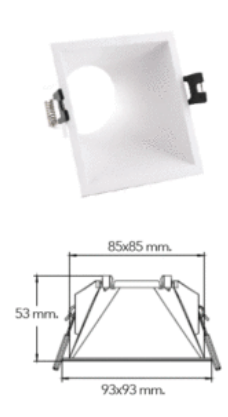

MÓDULO VEGA Led SLIM

ACCESORIOS

- Aro orientable redondo – **Ref. 989649**
- Aro orientable cuadrado – **Ref. 989656**
- Aro aluminio brillo antideslumbrante – **Ref. 989670**
- Aro redondo antideslumbrante negro – **Ref. 994520**
- Aro redondo antideslumbrante asimétrico negro – **Ref. 994544**
- Aro aluminio blanco antideslumbrante – **Ref. 989663**
- Aro blanco antideslumbrante – **Ref. 992564**
- Aro redondo antideslumbrante asimétrico blanco – **Ref. 994537**
- Aro cuadrado antideslumbrante blanco – **Ref. 994513**
- Aro cuadrado antideslumbrante asimétrico blanco – **Ref. 994506**

994506