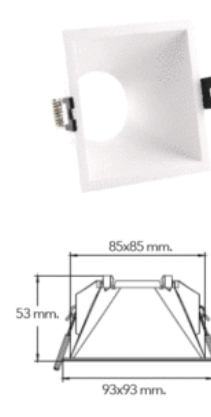

Medidas	W	Lm	K	°	Ra	Ref.
D50xH23mm	7	500	2700	38°	>80	996197
D50xH23mm	7	500	3000	38°	>80	996203
D50xH23mm	7	500	4000	38°	>80	996210

MÓDULO VEGA Led SLIM

ACCESORIOS

- Aro orientable redondo – **Ref. 989649**
- Aro orientable cuadrado – **Ref. 989656**
- Aro aluminio brillo antideslumbrante – **Ref. 989670**
- Aro redondo antideslumbrante negro – **Ref. 994520**
- Aro redondo antideslumbrante asimétrico negro – **Ref. 994544**
- Aro aluminio blanco antideslumbrante – **Ref. 989663**
- Aro blanco antideslumbrante – **Ref. 992564**
- Aro redondo antideslumbrante asimétrico blanco – **Ref. 994537**
- Aro cuadrado antideslumbrante blanco – **Ref. 994513**
- Aro cuadrado antideslumbrante asimétrico blanco – **Ref. 994506**

989649

989656

989670

994520

994544

989663

992564

994537