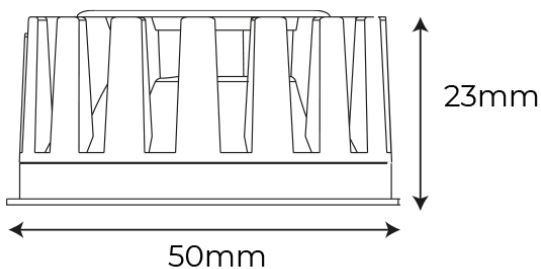

MÓDULO VEGA Led SLIM

Los módulos Vega Slim de elegante diseño minimalista y de pequeñas dimensiones, idóneo para techos dónde la altura no nos permite instalar nuestro VEGA convencional.

Disponible con 7W, en luz cálida (2700K y 3000K) y luz neutra (4000K).

Alimentación	220-240Vac 50-60Hz	Power Factor	0.9
Potencia	7W	Vida útil	20.000h - L70B10
Lúmenes	500Lm	Ángulo luz	38°
Ra	>80	IP	20
Temperatura Color	2700K - 3000K - 4000K	Rango temperatura	-10 a 40°C
Montaje	Empotrado	Regulación	Regulable
Medidas	D50xH23mm	Driver	Interior Incluido

Medidas	W	Lm	K	°	Ra	Ref.
D50xH23mm	7	500	2700	38°	>80	996197
D50xH23mm	7	500	3000	38°	>80	996203
D50xH23mm	7	500	4000	38°	>80	996210

MÓDULO VEGA Led SLIM

ACCESORIOS

- Aro orientable redondo – **Ref. 989649**
- Aro orientable cuadrado – **Ref. 989656**
- Aro aluminio brillo antideslumbrante – **Ref. 989670**
- Aro redondo antideslumbrante negro – **Ref. 994520**
- Aro redondo antideslumbrante asimétrico negro – **Ref. 994544**
- Aro aluminio blanco antideslumbrante – **Ref. 989663**
- Aro blanco antideslumbrante – **Ref. 992564**
- Aro redondo antideslumbrante asimétrico blanco – **Ref. 994537**
- Aro cuadrado antideslumbrante blanco – **Ref. 994513**
- Aro cuadrado antideslumbrante asimétrico blanco – **Ref. 994506**