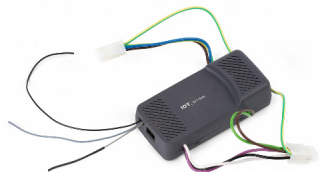

Con este accesorio podrás convertir los ventiladores LANTAU L que terminan con WP en ventiladores SMART FAN.

Características generales

Clase	I
IP	20
Voltaje	100V-240V
Hercios	50/60Hz

Material

Cuerpo/Estructura	PC
-------------------	----

Acabados

Cuerpo/Estructura	Gris
-------------------	------

Descarga de archivos