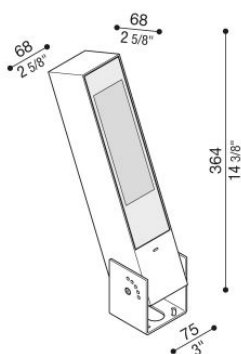

Flag 330 Reg

LL14010GA3

Lombardo.

Informazioni tecniche:

Installazione:	Parete, Terra
Materiale Corpo:	Alluminio
Finitura:	Grigio High Tech RAL 9006
Trattamento:	Cataforesi
Tipo di diffusore:	Vetro serigrafato
Inclinazione ottica:	Asymm.
Tipo lampada:	LED
Classe energetica:	E
Temperatura colore:	3000K
CRI:	>80
LB Factor 50.000 h:	L80B20
Rischio fotobiologico:	RG0
Potenza assorbita Watt:	19
Lumen:	2850
Real Lumen:	Max 1980
Alimentazione:	<input checked="" type="checkbox"/> integrata
LED:	220-240 V
Interruttore magnetotermico	30-38-45-57
B10 - C10 - B16 - C16	
Classe di isolamento:	<input type="checkbox"/> CL.II
Grado di protezione:	IP 66
Resistenza alla rottura:	IK 07 2J xx5
Marchi di Conformità:	CE UK

Fornito con staffa a 5 step di regolazione in alluminio verniciato.

Flag 330 Reg

LL14010GA3

Lombardo.

Lombardo S.r.l.

Via Pizzigoni 3, Villongo (BG) - 24060 - Italy - T 0039 035 939 411 - F 0039 035 939 496 - E info@lombardo.it