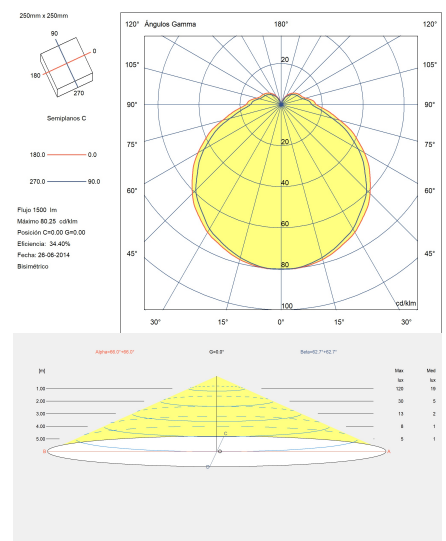

Darwin

Manel Llusçà

Aplicque IP54 Darwin E27 15 Gris urbano 516lm

Características técnicas

- Potencia total luminaria: 15W
- Ángulo Ópticas / Reflector: HORIZONTAL 129°
- Material de la estructura: Policarbonato
- Acabado estructura: Gris urbano
- Material del difusor: Policarbonato
- Acabado difusor: Mate
- Medida máx. de la bombilla: 180/60 mm
- Bombilla recomendada: E27
- Voltaje / Frecuencia: 100-240V/50-60Hz
- Garantía: 5 años
- Resistencia ambientes marinos: Sí

Características luminotécnicas

Portalámparas	Cantidad	Potencia fuente de luz (W)
E27	1	Potencia máx. 15W

Fotometría realizada con una bombilla estándar

La imagen puede no coincidir con la referencia, LedsC4 se reserva el derecho de modificación de alguno de los componentes que componen el producto. Los datos relativos al flujo, la potencia y la temperatura de color pueden estar sujetos a cambios del fabricante.

Darwin

Manel Llusçà

Aplique IP54 Darwin E27 15 Gris urbano 516lm

Logística

x 6

Peso neto (Kg): 0.64

Peso embalado (Kg): 0.92

Embalaje: 95mm x 255mm x 260mm