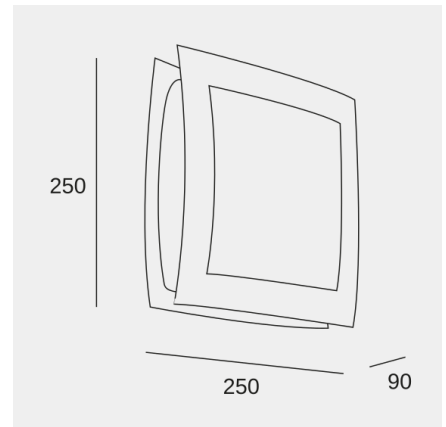

Darwin

Manel Llusçà

Aplicque IP54 Darwin E27 15 Gris urbano 516lm

Características técnicas

- Potencia total luminaria: 15W
- Ángulo Ópticas / Reflector: HORIZONTAL 129°
- Material de la estructura: Policarbonato
- Acabado estructura: Gris urbano
- Material del difusor: Policarbonato
- Acabado difusor: Mate
- Medida máx. de la bombilla: 180/60 mm
- Bombilla recomendada: E27
- Voltaje / Frecuencia: 100-240V/50-60Hz
- Garantía: 5 años
- Resistencia ambientes marinos: Sí

Características luminotécnicas

Portalámparas	Cantidad	Potencia fuente de luz (W)
E27	1	Potencia máx. 15W

Fotometría realizada con una bombilla estándar

La imagen puede no coincidir con la referencia, LedsC4 se reserva el derecho de modificación de alguno de los componentes que componen el producto. Los datos relativos al flujo, la potencia y la temperatura de color pueden estar sujetos a cambios del fabricante.

Darwin

Manel Llusçà

Aplique IP54 Darwin E27 15 Gris urbano 516lm

Logística

x 6

Peso neto (Kg): 0.64

Peso embalado (Kg): 0.92

Embalaje: 95mm x 255mm x 260mm