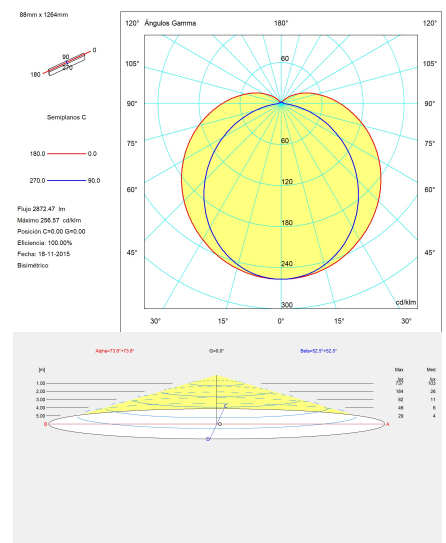

Solid 1320mm Emergency

Plafón IP66 Solid 1320mm Emergency LED 30 Blanco neutro - 4000K ON-OFF Gris 2872lm

Características técnicas

- Potencia total luminaria: 30W
- Lúmenes reales: 2872
- Lm / W reales: 96
- Temperatura de color correlacionada (CCT): Blanco neutro - 4000K
- Ángulo Ópticas / Reflector: HORIZONTAL 126°
- Material de la estructura: Policarbonato
- Acabado estructura: Gris
- Material del difusor: Policarbonato
- Acabado difusor: Satinado
- Marca Driver: TRIDONIC
- Voltaje / Frecuencia: 220-240V/50-60Hz
- Protocolo de regulación: ON-OFF
- Power Factor: 0.95
- THD%: 15
- Vida útil: 50,000h L80B20
- Garantía: 5 años
- Resistencia ambientes marinos: Sí

Características luminotécnicas

- CRI: 80
- MacAdam steps: 5
- Riesgo fotobiológico: RG1

UGR		Portalámparas	Cantidad	Potencia fuente de luz (W)
S=0.250				
Techo / Cavity	0.7	LED	1	27.4W
Paredes	0.5			
Plano De Trabajo	0.2			
Dimensiones de la habitación	X=4H, Y=8H			
UGR Transversal	26.3			
UGR Longitudinal	21.6			