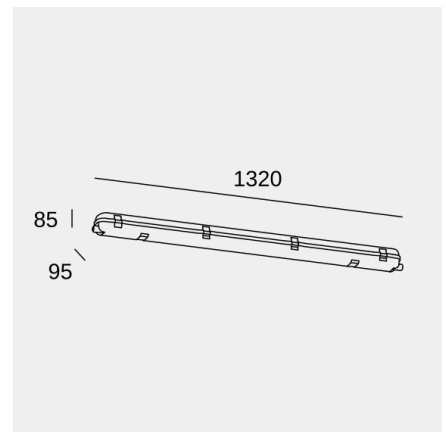

Solid 1320mm Emergency

Plafón IP66 Solid 1320mm Emergency LED 30 Blanco neutro - 4000K ON-OFF Gris 2872lm

Características técnicas

- Potencia total luminaria: 30W
- Lúmenes reales: 2872
- Lm / W reales: 96
- Temperatura de color correlacionada (CCT): Blanco neutro - 4000K
- Ángulo Ópticas / Reflector: HORIZONTAL 126°
- Material de la estructura: Policarbonato
- Acabado estructura: Gris
- Material del difusor: Policarbonato
- Acabado difusor: Satinado
- Marca Driver: TRIDONIC
- Voltaje / Frecuencia: 220-240V/50-60Hz
- Protocolo de regulación: ON-OFF
- Power Factor: 0.95
- THD%: 15
- Vida útil: 50,000h L80B20
- Garantía: 5 años
- Resistencia ambientes marinos: Sí

Características luminotécnicas

- CRI: 80
- MacAdam steps: 5
- Riesgo fotobiológico: RG1

UGR		Portalámparas	Cantidad	Potencia fuente de luz (W)
S=0.250				
Techo / Cavity	0.7	LED	1	27.4W
Paredes	0.5			
Plano De Trabajo	0.2			
Dimensiones de la habitación	X=4H, Y=8H			
UGR Transversal	26.3			
UGR Longitudinal	21.6			

Logística

x 8

Peso neto (Kg): 1.91
Peso embalado (Kg): 2.3
Embalaje: 105mm x 105mm x 1330mm

La imagen puede no coincidir con la referencia, LedsC4 se reserva el derecho de modificación de alguno de los componentes que componen el producto. Los datos relativos al flujo, la potencia y la temperatura de color pueden estar sujetos a cambios del fabricante.