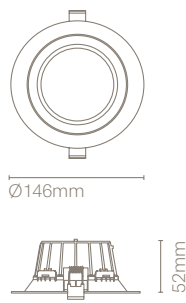

HOL

Technical information / Información técnica:

Index Protection / Índice de protección:	IP54 (IP20 superior)
Driver:	Included
CRI:	80
Temperature / Temperatura:	2700K + 3000K + 4000K
Lifetime / Tiempo de vida:	35.000h L80B20
Technology / Tecnología:	LED
Guarantee / Garantía:	3 years
Class / Clase:	Class II
Voltage / Voltaje:	230V
Flicker:	<10%
Step McAdam:	4-SCDM
Cut-out / Huevo de epotramiento:	Ø120mm

HOL-01850

Model:

	Colour	CRI/Temp.	Angle	Led	Dimming
01850-	0 White	S 827 + 830 + 840	9 100°	1 1200lm / 9W	R Edge cut
	1 Black				

*Basic model has Triac