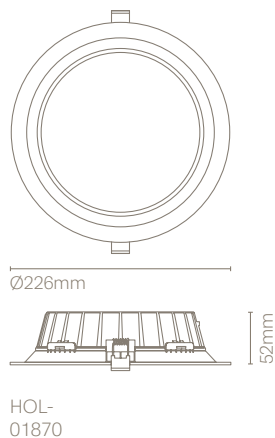

HOL

Technical information / Información técnica:

Index Protection / Índice de protección:	IP54 (IP20 superior)
Driver:	Included / incluido
CRI:	80
Temperature / Temperatura:	2700K / 3000K / 4000K
Lifetime / Tiempo de vida:	35.000h L80B20
Technology / Tecnología:	LED
Guarantee / Garantía:	3 years / años
Class / Clase:	Class II
Voltage / Voltaje:	230V
Flicker:	<10%
Step McAdam:	4-SCDM
Cut-out / Huevo de epotramiento:	Ø200mm