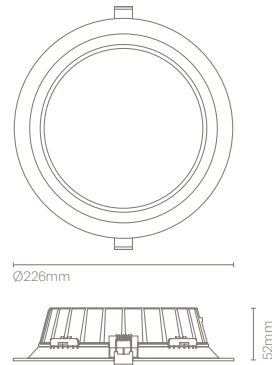

HOLP

Technical information / Información técnica:

Index Protection / Índice de protección:	IP54 (IP20 superior)
Driver:	Included / incluido
CRI:	80
Temperature / Temperatura:	2700K + 3000K + 4000K
Lifetime / Tiempo de vida:	50.000h L80B20
Technology / Tecnología:	LED
Guarantee / Garantía:	5 years / años
Class / Clase:	Class II
Voltage / Voltaje:	230V
Flicker:	<7%
Step McAdam:	4-SCDM
Cut-out / Huevo de epotramiento:	Ø200mm

HOL-01875

Model:

	Colour	CRI/Temp.	Angle	Led	Dimming	Emergency
01875-	0 White	S 827 + 830 + 840	9 100°	3 2950lm / 21W	- On-off	EM Ki 1h
	1 Black				D DALI	
					R Edge cut