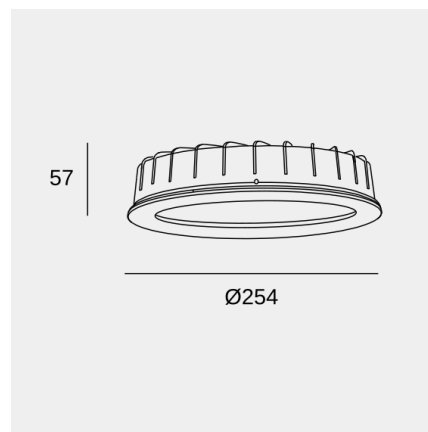

Vol Ø254 mm

Downlight Vol ø254 mm 28.4 Blanco cálido - 3000K CRI 80 83.1° ON-OFF Blanco IP54 3012lm

Características técnicas

Potencia total luminaria: 28.4W
Lúmenes reales: 3012
Lm / W reales: 106
Temperatura de color correlacionada (CCT): Blanco cálido - 3000K
Ángulo Ópticas / Reflector: FLOOD 83°
Material de la estructura: Aluminio
Acabado estructura: Blanco
Material del difusor: PMMA
Acabado difusor: Opal
Voltaje / Frecuencia: 100-240V/50-60Hz
Protocolo de regulación: ON-OFF
Power Factor: 0.90
Vida útil: 50,000h L80B20
Garantía: 5 años

Características luminotécnicas

CRI: 80
MacAdam steps: 3
Riesgo fotobiológico: RGO

Portalámparas	Cantidad	Potencia fuente de luz (W)
LED	1	25.4W

La imagen puede no coincidir con la referencia, LedsC4 se reserva el derecho de modificación de alguno de los componentes que componen el producto. Los datos relativos al flujo, la potencia y la temperatura de color pueden estar sujetos a cambios del fabricante.

Vol \varnothing 254 mm

Downlight Vol \varnothing 254 mm 28.4 Blanco cálido - 3000K CRI 80 83.1° ON-OFF Blanco IP54 3012lm

Logística

x 8

Peso neto (Kg): 0.885

Peso embalado (Kg): 1.261

Embalaje: 280mm x 90mm x 290mm