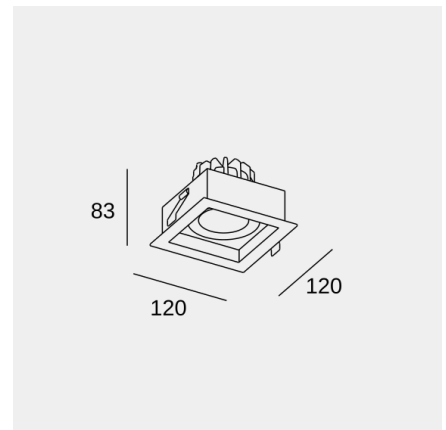

La imagen puede no coincidir con la referencia, LedsC4 se reserva el derecho de modificación de alguno de los componentes que componen el producto. Los datos relativos al flujo, la potencia y la temperatura de color pueden estar sujetos a cambios del fabricante.