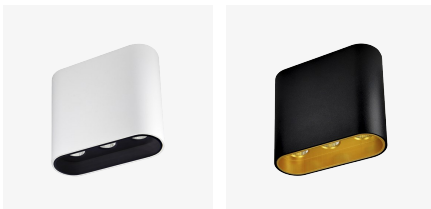

### ESPECIFICACIONES

Versión	PARIS
Tensión de alimentación	100-240V
Tipo de LED	LED HP
Potencia (W)	7
Temperatura de color	3000K
Lumens (lm)	440
Ángulo de emisión	35°
Color	Negro
Medidas (mm)	105x38x84
Peso (Kg)	0.30
Material	Aluminio
Difusor	PS Clear
IP	IP20
Rango de temperatura	-10°C +40°C
Garantía	3 años

### DETALLES

Cuerpo blanco con embellecedor interior negro

Cuerpo negro con embellecedor interior dorado