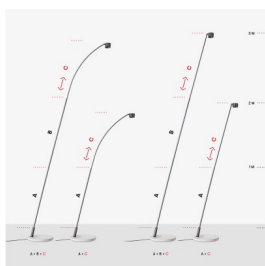

### Informazioni tecniche:

Installazione:	Terra
Materiale Corpo:	Alluminio
Finitura:	Light Grey RAL 7044
Trattamento:	Cataforesi
Tipo di diffusore:	Vetro serigrafato
Tipo lampada:	LED
Classe energetica:	F
Temperatura colore:	3000K
CRI:	>80
LB Factor 50.000 h:	L80B20
Step MacAdam:	3
Rischio fotobiologico:	RG0
Potenza assorbita Watt:	15
Lumen:	1650
Real Lumen:	425
Alimentazione:	✓ integrata
LED:	AC DIRECT
Classe di isolamento:	⊕ CL.I
Cavo Alimentazione:	5 metri H05RN-F 3x1
Grado di protezione:	<b>IP 66</b>
Resistenza alla rottura:	<b>IK 07 2J xx5</b>
Marchi di Conformità:	CE UK
Caratteristiche aggiuntive:	<b>55°C<sub>MAX</sub></b>
Dimmerazione	Taglio di fase

Altezza modulabile: da 1,20m a 3m circa.

**Hasta**  
LL15101L3

**Lombardo.**

**Immagini di montaggio:**