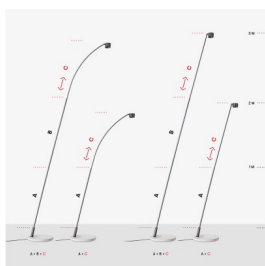

NEW

Informazioni tecniche:

Installazione:	Terra
Materiale Corpo:	Alluminio
Finitura:	Verde RAL 6003
Trattamento:	Cataforesi
Tipo di diffusore:	Vetro serigrafato
Tipo lampada:	LED
Classe energetica:	F
Temperatura colore:	3000K
CRI:	>80
LB Factor 50.000 h:	L80B20
Step MacAdam:	3
Rischio fotobiologico:	RG0
Potenza assorbita Watt:	15
Lumen:	1650
Real Lumen:	425
Alimentazione:	☑ integrata
LED:	AC DIRECT
Classe di isolamento:	⊕ CL.I
Cavo Alimentazione:	5 metri H05RN-F 3x1
Grado di protezione:	IP 66
Resistenza alla rottura:	IK 07 2J xx5
Marchi di Conformità:	CE UK
Caratteristiche aggiuntive:	55°C MAX
Dimmerazione	Taglio di fase

Altezza modulabile: da 1,20m a 3m circa.

Hasta
LL15101V3

Lombardo.

Immagini di montaggio:

Hasta

LL15101V3

Lombardo.

Curva fotometrica: