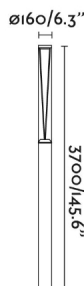

RUSH 3700 es una colección de iluminación técnica para el exterior. Toda la colección está fabricada en aluminio y policarbonato transparente, tiene una resistencia a golpes de IK10 y cuenta con IP65 que le otorga una alta protección contra la lluvia y los cuerpos sólidos. Esta farola de 3'7m es perfecta para la iluminación de jardines o parques. La opción 180° permite una iluminación asimétrica. Versión CASAMBI. Con una temperatura de color de 3000K, permite crear ambientes cálidos y confortables.

Características generales

Fijación	Suelo
Clase	I
IP	65
Voltaje	220V-240V
Hercios	50/60Hz
Potencia	38W
IK	10

Material

Cuerpo/Estructura	Aluminio+PC
Difusor	PC

Acabados

Cuerpo/Estructura	Gris Oscuro
Difusor	Transparente