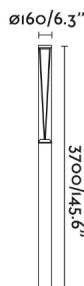

## Características generales

Fijación	Suelo
Clase	I
IP	65
Voltaje	220V-240V
Hercios	50/60Hz
Potencia	38W
IK	10