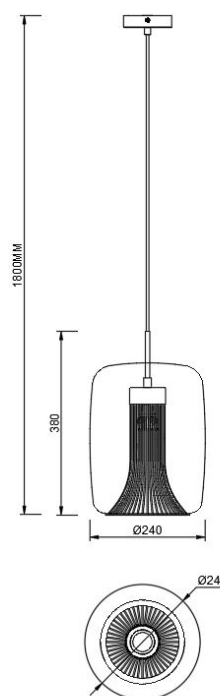

Colección: KRISS

Familia: KRISS

Referencia: 8521

Fecha: 12/04/2023

DATOS PRINCIPALES		TAMAÑOS	
<b>Categoría:</b>	Interior Decorativo	<b>Altura (h):</b>	38-180 cm
<b>Tipología:</b>	Lámparas de techo	<b>Diámetro (ø):</b>	24 cm
<b>Descripción:</b>	Colgante GU10 Cilindro	<b>Anchura (l):</b>	
<b>Acabado:</b>	Negro/Cromo	<b>Profundidad (w):</b>	
<b>Material:</b>	Acero/Cristal		
<b>EAN:</b>	8435153285219		
<b>Color/Longitud cable:</b>	Negro/1.5m		

APLICACIONES			
<b>Dimable:</b>	NO	<b>Tipo interruptor:</b>	
<b>Dimer Incluido:</b>	Valor no existente, consulte las opciones válidas.	<b>Altura ajustable:</b>	SI

PORTALÁMPARAS	
<b>Bombilla:</b>	1 * max. 12 W GU10
<b>Bombilla incluida:</b>	NO

**LOGÍSTICA**

<b>Nº bultos por artículo:</b>	1	<b>INDIV.</b>
	<b>Caja 1</b>	<b>Peso bruto:</b> kg
<b>CBM caja ind:</b>	0,030 m <sup>3</sup>	<b>Peso neto:</b> kg
<b>Caja alto (h):</b>	48 cm	
<b>Caja ancho (l):</b>	25 cm	
<b>Caja profundo (w):</b>	25 cm	