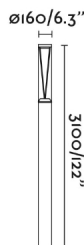

RUSH es una colección de iluminación técnica para el exterior. Toda la colección está fabricada en aluminio y policarbonato transparente, tiene una resistencia a golpes de IK10 y cuenta con IP65 que le otorga una alta protección contra la lluvia y los cuerpos sólidos. Esta farola de 3'1m es perfecta para la iluminación de jardines o parques. La opción 180° permite una iluminación asimétrica. Versión CASAMBI.

Características generales

Fijación	Suelo
Clase	I
IP	65
Voltaje	220V-240V
Hercios	50/60Hz
Potencia	38W
IK	10

Material

Cuerpo/Estructura	Aluminio+PC
Difusor	PC

Acabados

Cuerpo/Estructura	Gris Oscuro
Difusor	Transparente