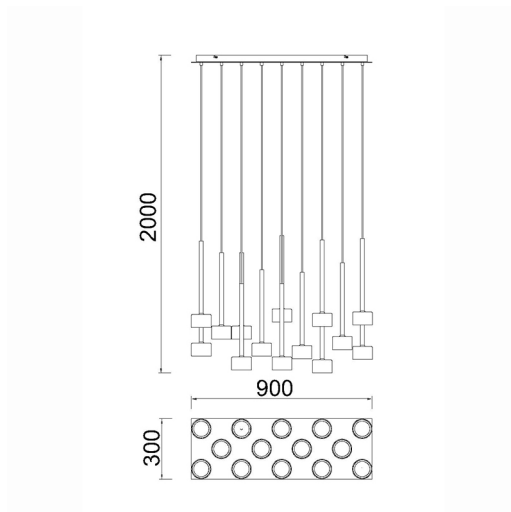

Colección: TONIC

Familia: TONIC

Referencia: 7878

Fecha: 30/03/2023

DATOS PRINCIPALES		TAMAÑOS	
Categoría:	Interior Decorativo	Altura (h):	200 cm
Tipología:	Lámparas de techo	Diámetro (ø):	
Descripción:	Colgante 14 Luces	Anchura (l):	90 cm
Acabado:	Multicolor	Profundidad (w):	30 cm
Material:	Cristal / Multicolor		
EAN:	8435153278785		
Color/Longitud cable:	Negro/14*1.8m		

APLICACIONES			
Dimable:	NO	Tipo interruptor:	
Dimer Incluido:	Valor no existente, consulte las opciones válidas.	Altura ajustable:	SI

PORTALÁMPARAS	
Bombilla:	14 * max. 12 W GX53
Bombilla incluida:	NO

LOGÍSTICA

Nº bultos por artículo:	1	INDIV.
	Caja 1	Peso bruto: 14,50 kg
CBM caja ind:	0,144 m ³	Peso neto: 12,10 kg
Caja alto (h):	32 cm	
Caja ancho (l):	106 cm	
Caja profundo (w):	42.5 cm	

INSTALACIÓN

Clase protección:	I	Garantía:	3 años	Cargador:	
Input:	100-240V~ 50/60Hz	Etiqueta energética:		Bluetooth:	NO
		Protección agua:	IP20	Altavoz:	
		CRI:	>=		

VARIOS

Certificado conformidad:		Tasa reciclaje:	04043C
Código arancelario:	94051190/90	Diseñador:	
Notas:			