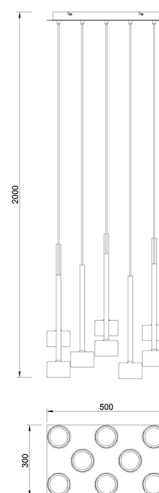

Colección: TONIC

Familia: TONIC

Referencia: 7880

Fecha: 30/03/2023

DATOS PRINCIPALES		TAMAÑOS	
Categoría:	Interior Decorativo	Altura (h):	200 cm
Tipología:	Lámparas de techo	Diámetro (ø):	
Descripción:	Colgante 8 Luces	Anchura (l):	50 cm
Acabado:	Multicolor	Profundidad (w):	30 cm
Material:	Cristal / Multicolor		
EAN:	8435153278808		
Color/Longitud cable:	Negro/8*1.8m		

APLICACIONES			
Dimable:	NO	Tipo interruptor:	
Dimer Incluido:	Valor no existente, consulte las opciones válidas.	Altura ajustable:	SI

PORTALÁMPARAS	
Bombilla:	8 * max. 12 W GX53
Bombilla incluida:	NO

LOGÍSTICA

Nº bultos por artículo:	1	INDIV.
Caja 1		Peso bruto: 8,40 kg
CBM caja ind:	0,083 m ³	Peso neto: 7,10 kg
Caja alto (h):	35 cm	
Caja ancho (l):	55 cm	
Caja profundo (w):	43 cm	

INSTALACIÓN

Clase protección:	I	Garantía:	3 años	Cargador:	
Input:	100-240V~ 50/60Hz	Etiqueta energética:		Bluetooth:	NO
		Protección agua:	IP20	Altavoz:	
		CRI:	>=		

VARIOS

Certificado conformidad:		Tasa reciclaje:	04043C
Código arancelario:	94051190/90	Diseñador:	
Notas:			