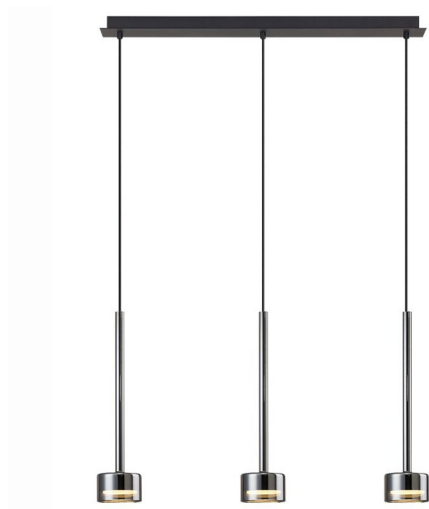

Colección: TONIC

Familia: TONIC

Referencia: 7883

Fecha: 30/03/2023

DATOS PRINCIPALES		TAMAÑOS	
Categoría:	Interior Decorativo	Altura (h):	200 cm
Tipología:	Lámparas de techo	Diámetro (ø):	
Descripción:	Colgante 3 Luces	Anchura (l):	72 cm
Acabado:	Cromo	Profundidad (w):	10 cm
Material:	Cristal / Cromo		
EAN:	8435153278839		
Color/Longitud cable:	Negro/3*1.8m		

APLICACIONES			
Dimable:	NO	Tipo interruptor:	
Dimer Incluido:	Valor no existente, consulte las opciones válidas.	Altura ajustable:	SI

PORTALÁMPARAS	
Bombilla:	3 * max. 12 W GX53
Bombilla incluida:	NO

LOGÍSTICA

Nº bultos por artículo:	1	INDIV.
	Caja 1	Peso bruto: 3,90 kg
CBM caja ind:	0,040 m ³	Peso neto: 3,10 kg
Caja alto (h):	38 cm	
Caja ancho (l):	75 cm	
Caja profundo (w):	14 cm	

INSTALACIÓN

Clase protección:	I	Garantía:	3 años	Cargador:	
Input:	100-240V~ 50/60Hz	Etiqueta energética:		Bluetooth:	NO
		Protección agua:	IP20	Altavoz:	
		CRI:	>=		