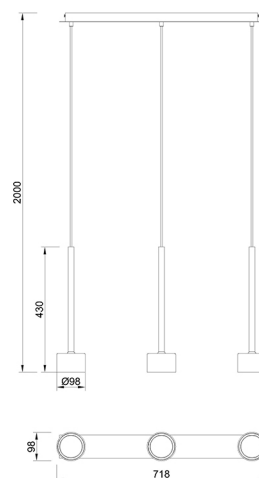

Colección: TONIC

Familia: TONIC

Referencia: 7883

Fecha: 30/03/2023

DATOS PRINCIPALES		TAMAÑOS	
Categoría:	Interior Decorativo	Altura (h):	200 cm
Tipología:	Lámparas de techo	Diámetro (ø):	
Descripción:	Colgante 3 Luces	Anchura (l):	72 cm
Acabado:	Cromo	Profundidad (w):	10 cm
Material:	Cristal / Cromo		
EAN:	8435153278839		
Color/Longitud cable:	Negro/3*1.8m		

APLICACIONES			
Dimable:	NO	Tipo interruptor:	
Dimer Incluido:	Valor no existente, consulte las opciones válidas.	Altura ajustable:	SI

PORTALÁMPARAS	
Bombilla:	3 * max. 12 W GX53
Bombilla incluida:	NO

LOGÍSTICA

Nº bultos por artículo:	1	INDIV.
	Caja 1	Peso bruto: 3,90 kg
CBM caja ind:	0,040 m ³	Peso neto: 3,10 kg
Caja alto (h):	38 cm	
Caja ancho (l):	75 cm	
Caja profundo (w):	14 cm	

INSTALACIÓN

Clase protección:	I	Garantía:	3 años	Cargador:	
Input:	100-240V~ 50/60Hz	Etiqueta energética:		Bluetooth:	NO
		Protección agua:	IP20	Altavoz:	
		CRI:	>=		