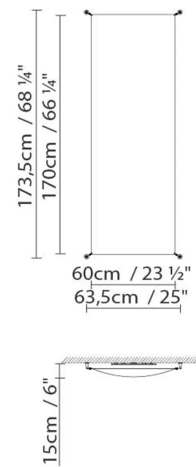

## VEROCA 4 (G13)

60cm / 23 1/2"  
63,5cm / 25"

## VEROCA 4 (G5)

60cm / 23 1/2"  
63,5cm / 25"

● Natural white      ○ White (matte)

CÓDIGO	LUMINARIA	FUENTE DE LUZ	DIM	BOMBILLA	kg
818410EE	VEROCA 1 ELECTRONIC (2G11) BODY+	Fluo. 6 x 55W (2G11)		A	
818415	VEROCA 1 ELECTRONIC (G5) BODY+	Fluo. 6 x 28/54W (G5)		A+	
818410DD	VEROCA 1 DIM (2G11) BODY+	Fluo. 6 x 55W (2G11)	PUSH/DALI	A	
818415DD	VEROCA 1 DIM 1-10V (G5) BODY+	Fluo. 6 x 28/54W (G5)	1-10V	A+	
818416D	VEROCA 1 LED DIM PUSH-DALI BODY+	LED 6 x 21W 21216lm 450mA 3000K CRI≥90 230V	PUSH/DALI	A++	
818417	VEROCA 1 LED DIM PHASE CUT BODY+	LED 6 x 16W 15876lm 350mA 2700K CRI≥90 230V	PHASE CUT	A++	
818411	VEROCA 1 SHADE WHITE				
818412	VEROCA 1 SHADE NATURAL WHITE				
818420EE	VEROCA 2 ELECTRONIC (2G11) BODY+	Fluo. 4 x 36W (2G11)		A	
818425	VEROCA 2 ELECTRONIC (G5) BODY+	Fluo. 4 x 14/24W (G5)		A+	
818420DD	VEROCA 2 DIM (2G11) BODY+	Fluo. 4 x 36W (2G11)	PUSH/DALI	A	
818425DD	VEROCA 2 DIM 1-10V (G5) BODY+	Fluo. 4 x 14/24W (G5)	1-10V	A+	
818426D	VEROCA 2 LED DIM PUSH-DALI BODY+	LED 4 x 10,25W 7072lm 450mA 3000K CRI≥90 230V	PUSH/DALI	A++	
818427	VEROCA 2 LED DIM PHASE CUT BODY+	LED 4 x 8W 5292lm 350mA 2700K CRI≥90 230V	PHASE CUT	A++	
818421	VEROCA 2 SHADE WHITE				
818422	VEROCA 2 SHADE NATURAL WHITE				