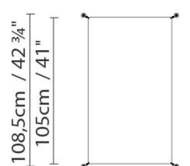

## VEROCA 4 (G13)

60cm / 23 1/2"  
63,5cm / 25"

## VEROCA 4 (G5)

60cm / 23 1/2"  
63,5cm / 25"

● Natural white      ○ White (matte)

CÓDIGO	LUMINARIA	FUENTE DE LUZ	DIM	BOMBILLA	kg
818410EE	VEROCA 1 ELECTRONIC (2G11) BODY+	Fluo. 6 x 55W (2G11)		A	
818415	VEROCA 1 ELECTRONIC (G5) BODY+	Fluo. 6 x 28/54W (G5)		A+	
818410DD	VEROCA 1 DIM (2G11) BODY+	Fluo. 6 x 55W (2G11)	PUSH/DALI	A	
818415DD	VEROCA 1 DIM 1-10V (G5) BODY+	Fluo. 6 x 28/54W (G5)	1-10V	A+	
818416D	VEROCA 1 LED DIM PUSH-DALI BODY+	LED 6 x 21W 21216lm 450mA 3000K CRI≥90 230V	PUSH/DALI	A++	
818417	VEROCA 1 LED DIM PHASE CUT BODY+	LED 6 x 16W 15876lm 350mA 2700K CRI≥90 230V	PHASE CUT	A++	
818411	VEROCA 1 SHADE WHITE				
818412	VEROCA 1 SHADE NATURAL WHITE				
818420EE	VEROCA 2 ELECTRONIC (2G11) BODY+	Fluo. 4 x 36W (2G11)		A	
818425	VEROCA 2 ELECTRONIC (G5) BODY+	Fluo. 4 x 14/24W (G5)		A+	
818420DD	VEROCA 2 DIM (2G11) BODY+	Fluo. 4 x 36W (2G11)	PUSH/DALI	A	
818425DD	VEROCA 2 DIM 1-10V (G5) BODY+	Fluo. 4 x 14/24W (G5)	1-10V	A+	
818426D	VEROCA 2 LED DIM PUSH-DALI BODY+	LED 4 x 10,25W 7072lm 450mA 3000K CRI≥90 230V	PUSH/DALI	A++	
818427	VEROCA 2 LED DIM PHASE CUT BODY+	LED 4 x 8W 5292lm 350mA 2700K CRI≥90 230V	PHASE CUT	A++	
818421	VEROCA 2 SHADE WHITE				
818422	VEROCA 2 SHADE NATURAL WHITE				