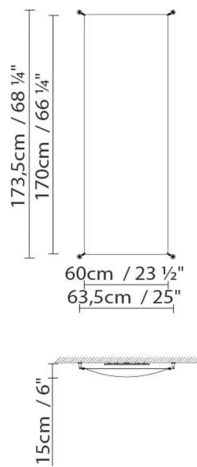

### VEROCA 1 (2G11)

VEROCA 1 (G5)

VEROCA 2 (G13)

VEROCA 2 (2G11)

VEROCA 2 (G5)

VEROCA 3 (G13)

VEROCA 3 (G5)

## VEROCA 4 (G13)

60cm / 23 1/2"  
63,5cm / 25"

## VEROCA 4 (G5)

60cm / 23 1/2"  
63,5cm / 25"

● Natural white      ○ White (matte)

CÓDIGO	LUMINARIA	FUENTE DE LUZ	DIM	BOMBILLA	kg
818410EE	VEROCA 1 ELECTRONIC (2G11) BODY+	Fluo. 6 x 55W (2G11)		A	
818415	VEROCA 1 ELECTRONIC (G5) BODY+	Fluo. 6 x 28/54W (G5)		A+	
818410DD	VEROCA 1 DIM (2G11) BODY+	Fluo. 6 x 55W (2G11)	PUSH/DALI	A	
818415DD	VEROCA 1 DIM 1-10V (G5) BODY+	Fluo. 6 x 28/54W (G5)	1-10V	A+	
818416D	VEROCA 1 LED DIM PUSH-DALI BODY+	LED 6 x 21W 21216lm 450mA 3000K CRI≥90 230V	PUSH/DALI	A++	
818417	VEROCA 1 LED DIM PHASE CUT BODY+	LED 6 x 16W 15876lm 350mA 2700K CRI≥90 230V	PHASE CUT	A++	
818411	VEROCA 1 SHADE WHITE				
818412	VEROCA 1 SHADE NATURAL WHITE				
818420EE	VEROCA 2 ELECTRONIC (2G11) BODY+	Fluo. 4 x 36W (2G11)		A	
818425	VEROCA 2 ELECTRONIC (G5) BODY+	Fluo. 4 x 14/24W (G5)		A+	
818420DD	VEROCA 2 DIM (2G11) BODY+	Fluo. 4 x 36W (2G11)	PUSH/DALI	A	
818425DD	VEROCA 2 DIM 1-10V (G5) BODY+	Fluo. 4 x 14/24W (G5)	1-10V	A+	
818426D	VEROCA 2 LED DIM PUSH-DALI BODY+	LED 4 x 10,25W 7072lm 450mA 3000K CRI≥90 230V	PUSH/DALI	A++	
818427	VEROCA 2 LED DIM PHASE CUT BODY+	LED 4 x 8W 5292lm 350mA 2700K CRI≥90 230V	PHASE CUT	A++	
818421	VEROCA 2 SHADE WHITE				
818422	VEROCA 2 SHADE NATURAL WHITE				