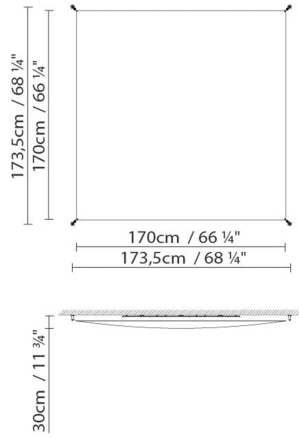

VEROCA 1 (G5)