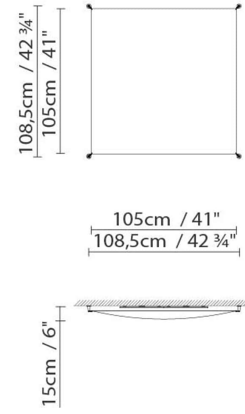

VEROCA 2 (G13)