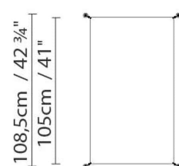

### VEROCA 1 (2G11)

VEROCA 1 (G5)

VEROCA 2 (G13)

VEROCA 2 (2G11)

VEROCA 2 (G5)

VEROCA 3 (G13)

VEROCA 3 (G5)

## VEROCA 4 (G13)

60cm / 23 1/2"  
63,5cm / 25"

## VEROCA 4 (G5)

60cm / 23 1/2"  
63,5cm / 25"

● Natural white      ○ White (matte)

CÓDIGO	LUMINARIA	FUENTE DE LUZ	DIM	BOMBILLA	kg
818410EE	VEROCA 1 ELECTRONIC (2G11) BODY+	Fluo. 6 x 55W (2G11)		A	
818415	VEROCA 1 ELECTRONIC (G5) BODY+	Fluo. 6 x 28/54W (G5)		A+	
818410DD	VEROCA 1 DIM (2G11) BODY+	Fluo. 6 x 55W (2G11)	PUSH/DALI	A	
818415DD	VEROCA 1 DIM 1-10V (G5) BODY+	Fluo. 6 x 28/54W (G5)	1-10V	A+	
818416D	VEROCA 1 LED DIM PUSH-DALI BODY+	LED 6 x 21W 21216lm 450mA 3000K CRI≥90 230V	PUSH/DALI	A++	
818417	VEROCA 1 LED DIM PHASE CUT BODY+	LED 6 x 16W 15876lm 350mA 2700K CRI≥90 230V	PHASE CUT	A++	
818411	VEROCA 1 SHADE WHITE				
818412	VEROCA 1 SHADE NATURAL WHITE				
818420EE	VEROCA 2 ELECTRONIC (2G11) BODY+	Fluo. 4 x 36W (2G11)		A	
818425	VEROCA 2 ELECTRONIC (G5) BODY+	Fluo. 4 x 14/24W (G5)		A+	
818420DD	VEROCA 2 DIM (2G11) BODY+	Fluo. 4 x 36W (2G11)	PUSH/DALI	A	
818425DD	VEROCA 2 DIM 1-10V (G5) BODY+	Fluo. 4 x 14/24W (G5)	1-10V	A+	
818426D	VEROCA 2 LED DIM PUSH-DALI BODY+	LED 4 x 10,25W 7072lm 450mA 3000K CRI≥90 230V	PUSH/DALI	A++	
818427	VEROCA 2 LED DIM PHASE CUT BODY+	LED 4 x 8W 5292lm 350mA 2700K CRI≥90 230V	PHASE CUT	A++	
818421	VEROCA 2 SHADE WHITE				
818422	VEROCA 2 SHADE NATURAL WHITE				