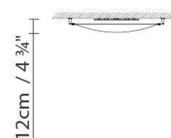

## VEROCA 4 (G13)

60cm / 23 1/2"  
63,5cm / 25"

## VEROCA 4 (G5)

60cm / 23 1/2"  
63,5cm / 25"

● Natural white      ○ White (matte)

CÓDIGO	LUMINARIA	FUENTE DE LUZ	DIM	BOMBILLA	kg
818410EE	VEROCA 1 ELECTRONIC (2G11) BODY+	Fluo. 6 x 55W (2G11)		A	
818415	VEROCA 1 ELECTRONIC (G5) BODY+	Fluo. 6 x 28/54W (G5)		A+	
818410DD	VEROCA 1 DIM (2G11) BODY+	Fluo. 6 x 55W (2G11)	PUSH/DALI	A	
818415DD	VEROCA 1 DIM 1-10V (G5) BODY+	Fluo. 6 x 28/54W (G5)	1-10V	A+	
818416D	VEROCA 1 LED DIM PUSH-DALI BODY+	LED 6 x 21W 21216lm 450mA 3000K CRI≥90 230V	PUSH/DALI	A++	
818417	VEROCA 1 LED DIM PHASE CUT BODY+	LED 6 x 16W 15876lm 350mA 2700K CRI≥90 230V	PHASE CUT	A++	
818411	VEROCA 1 SHADE WHITE				
818412	VEROCA 1 SHADE NATURAL WHITE				
818420EE	VEROCA 2 ELECTRONIC (2G11) BODY+	Fluo. 4 x 36W (2G11)		A	
818425	VEROCA 2 ELECTRONIC (G5) BODY+	Fluo. 4 x 14/24W (G5)		A+	
818420DD	VEROCA 2 DIM (2G11) BODY+	Fluo. 4 x 36W (2G11)	PUSH/DALI	A	
818425DD	VEROCA 2 DIM 1-10V (G5) BODY+	Fluo. 4 x 14/24W (G5)	1-10V	A+	
818426D	VEROCA 2 LED DIM PUSH-DALI BODY+	LED 4 x 10,25W 7072lm 450mA 3000K CRI≥90 230V	PUSH/DALI	A++	
818427	VEROCA 2 LED DIM PHASE CUT BODY+	LED 4 x 8W 5292lm 350mA 2700K CRI≥90 230V	PHASE CUT	A++	
818421	VEROCA 2 SHADE WHITE				
818422	VEROCA 2 SHADE NATURAL WHITE				