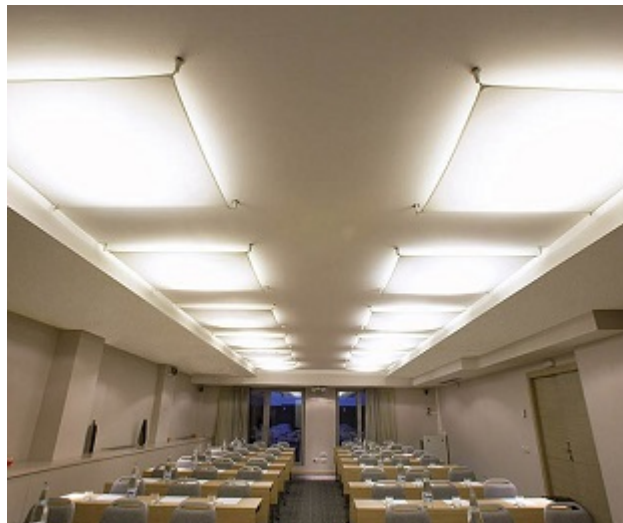

### Descripción:

Luminaria de techo, compuesta por un difusor textil ignífugo, un cuerpo lumínico y cuatro muelles tensores, con sus respectivos soportes. El difusor textil puede lavarse a máquina y plancharse, sin perder sus características. La combinación de varios difusores textiles permite múltiples composiciones. Disponible en color blanco o crudo. VeroCa se fabrica en cuatro tamaños, todos ellos disponibles con lámparas fluorescentes o LED.