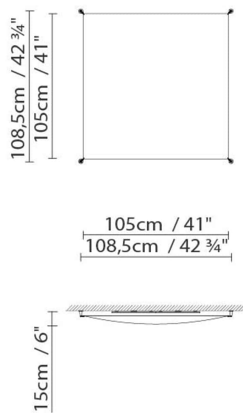

VEROCA 2 (2G11)