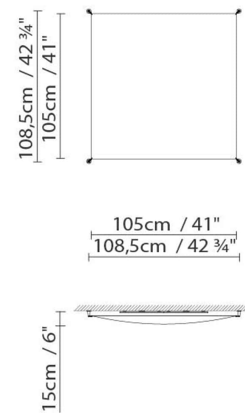

VEROCA 2 (G5)