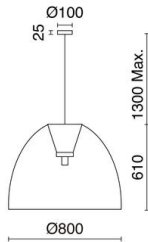

VIETNAM 1037B-G05X1A-02-M2 Suspensión VIETNAM XL E27 15W Negro Mimbres oscuro

La familia VIETNAM de Exo Lighting está formada por suspensiones que varían en tamaños y acabados. Están fabricadas en acero y su pantalla es de fibra natural. Cuenta con portalámpara E27. Sus acabados pueden ser mimbre claro o mimbre oscuro. Esta luminaria será perfecta para darle a tus espacios un estilo rústico y moderno. Ideales para decorar espacios residenciales interiores, recepciones, restauración, jardines internos u hoteles.

DATOS GENERALES

Categoría	Suspensión
Familia	Vietnam
Acabado	[02] Negro / [M2] Mimbres oscuro
Ubicación	Interior
Instalación	Techo
Material del cuerpo	Acero
Material de la pantalla	Fibra natural
Clase ETIM	EC001743
EAN	8433264353841

FUENTES Y HACES DE LUZ

Fuentes	E27 LED Bulb 15W
Lámpara incluida	No
Haz	Difusa

DATOS TÉCNICOS

Dimensiones	Diámetro x Altura x Altura 2 (mm): 800 x 610 x 1935
IP	IP20
Clase eléctrica	Clase I
Frecuencia	50/60 Hz
Voltaje de entrada	110-240V AC V