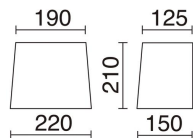

A27A-004-CC
Pantalla FIRENZE Wall Square
Algodón beige

Acabado [CC] Algodón beige

ACCESORIOS RECOMENDADOS