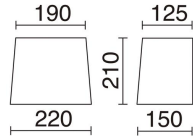

A26A-004-CB
Pantalla FIRENZE Wall Round
Algodón negro

Acabado [CB] Algodón negro