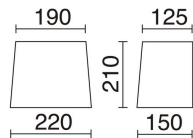

A27A-004-CA
Pantalla FIRENZE Wall Square
Algodón blanco

Acabado [CA] Algodón blanco