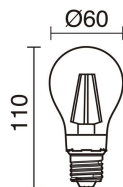

632C-L0506B-01
Lámpara LED FILAMENT E27 LED
Bulb 6W 800lm CRI80 2700K 360°

Voltaje de entrada	110-240V AC
Frecuencia	50/60
Potencia (W)	6.0
IP	IP20
Clase eléctrica	Clase I