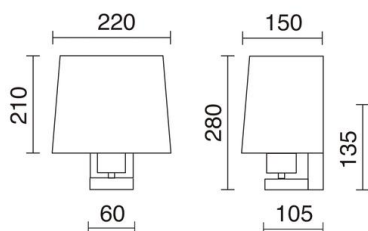

FIRENZE 507B-G05X1A-35

Aplique FIRENZE E27 60W Niquel satinado

FIRENZE es una familia de lámparas LED de pared que han sido desarrolladas a partir de un portalámparas E27 que admite diversas fuentes de luz y un flexo LED rotable hasta 360° que actúa como luz de lectura. La lámpara FIRENZE incluye tres versiones de luminarias: lámpara de sobremesa, lámpara de pie y lámpara de pared. En el caso de la última, los técnicos de Novolux han incluido un USB a la luminaria que permite cargar dispositivos y aparatos electrónicos. Las luminarias FIRENZE no incluyen la pantalla.

DATOS GENERALES

Categoría	Superficie
Familia	Firenze
Acabado	[35] Niquel satinado
Ubicación	Interior
Instalación	Pared
Material del cuerpo	Acero
Material del difusor	Algodón
Clase ETIM	EC0028g2
EAN	8435256502848

FUENTES Y HACES DE LUZ

Fuentes	E27 LED Bulb/TS-TSE/HAL 60W max.
Lámpara incluida	No
Haz	Difusa

DATOS TÉCNICOS

Dimensiones	Altura x Anchura x Longitud (mm): 360 x 220 x 150
IP	IP20
Clase eléctrica	Clase I
Frecuencia	50/60 Hz
Voltaje de entrada	110-240V AC V
Peso	0,5 Kg
Categoría ECORAE I	CAT-A

NOTAS

Otros acabados de pantalla bajo pedido
Pantalla no incluida