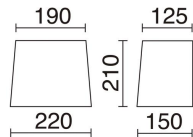

A27A-004-CB
Pantalla FIRENZE Wall Square
Algodón negro

Acabado [CB] Algodón negro