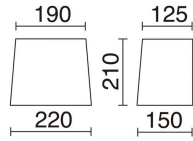

FIRENZE 507B-G05X1A-35

Aplicque FIRENZE E27 60W Niquel satinado

ACCESORIOS NECESARIOS

A26A-004-CA
Pantalla FIRENZE Wall Round
Algodón blanco

Acabado [CA] Algodón blanco