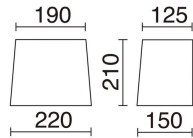

A26A-004-CC
Pantalla FIRENZE Wall Round
Algodón beige

Acabado [CC] Algodón beige