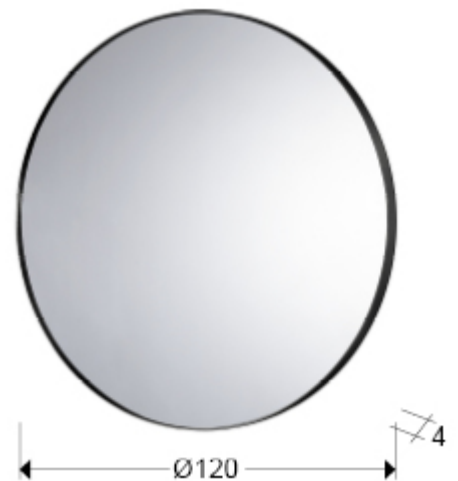

Orio 127567

Espejos con marco

Espejo redondo con marco de DM acabado en negro mate.

INFORMACIÓN GENERAL

Código EAN: 8435435336820
Tipo: Espejos con marco
Colección: Orio

DIMENSIONES

Ø 120,0 x 4,0 cm
Peso: 23,0 Kg

DIMENSIONES CON EMBALAJE

Peso: 36,4 Kg
Volumen: 0,3190m³
Dimensiones: ↔ 136,0 ↓ 138,0 ↗ 17,0 cm

INFORMACIÓN ADICIONAL

Material: Cristal, DM
Acabado: Espejo, negro mate